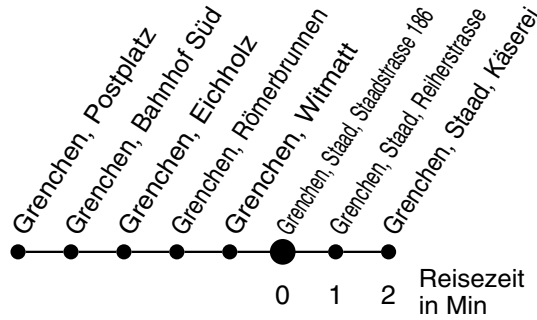

27

Abfahrtszeiten ab

Grenchen, Staad, Staadstrasse 186

Gültig ab: 11.12.2011

Richtung Grenchen, Staad, Käserei

Montag - Freitag

Samstag

Sonntag*

5				5
6				6
7	10 ^R			7
8				8
9	10 ^R			9
10				10
11				11
12	10 ^R			12
13	10 ^R			13
14				14
15				15
16	20 ^R			16
17	20 ^R			17
18	20 ^R			18
19				19
20				20
21				21
22				22
23				23
0				0
1				1
2				2
3				3
4				4

* Der Sonntagsfahrplan gilt nebst den allg. Feiertagen auch am:
7. Juni, 15. August und 1. November 2012.

^R Fährt nur auf Voranmeldung spätestens 30 Minuten vor der angegebenen Abfahrtszeit, Tel: 032 652 08 08