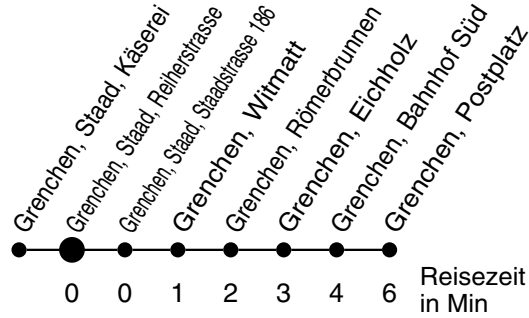

27

Abfahrtszeiten ab

Grenchen, Staad, Reiherstrasse

Gültig ab: 11.12.2011

Richtung Grenchen, Postplatz

Montag - Freitag

Samstag

Sonntag*

5				5
6				6
7	13 ^R			7
8				8
9	13 ^R			9
10				10
11				11
12	13 ^R			12
13	13 ^R			13
14				14
15				15
16	23 ^R			16
17	23 ^R			17
18	23 ^R			18
19				19
20				20
21				21
22				22
23				23
0				0
1				1
2				2
3				3
4				4

* Der Sonntagsfahrplan gilt nebst den allg. Feiertagen auch am:
7. Juni, 15. August und 1. November 2012.

^R Fährt nur auf Voranmeldung spätestens 30 Minuten vor der angegebenen Abfahrtszeit, Tel: 032 652 08 08