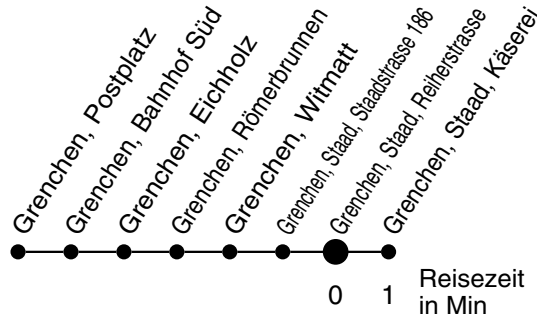

27

Abfahrtszeiten ab

Grenchen, Stadt, Reiherstrasse

Gültig ab: 11.12.2011

Richtung Grenchen, Stadt, Käserei

Montag - Freitag

Samstag

Sonntag*

5				5
6				6
7	11 ^R			7
8				8
9	11 ^R			9
10				10
11				11
12	11 ^R			12
13	11 ^R			13
14				14
15				15
16	21 ^R			16
17	21 ^R			17
18	21 ^R			18
19				19
20				20
21				21
22				22
23				23
0				0
1				1
2				2
3				3
4				4

* Der Sonntagsfahrplan gilt nebst den allg. Feiertagen auch am:
7. Juni, 15. August und 1. November 2012.

^R Fährt nur auf Voranmeldung spätestens 30 Minuten vor der angegebenen Abfahrtszeit, Tel: 032 652 08 08