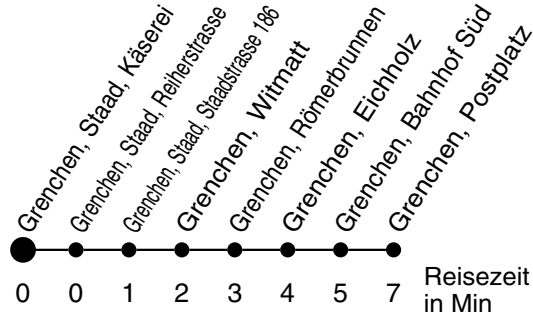

27

Abfahrtszeiten ab

## Richtung Grenchen, Postplatz