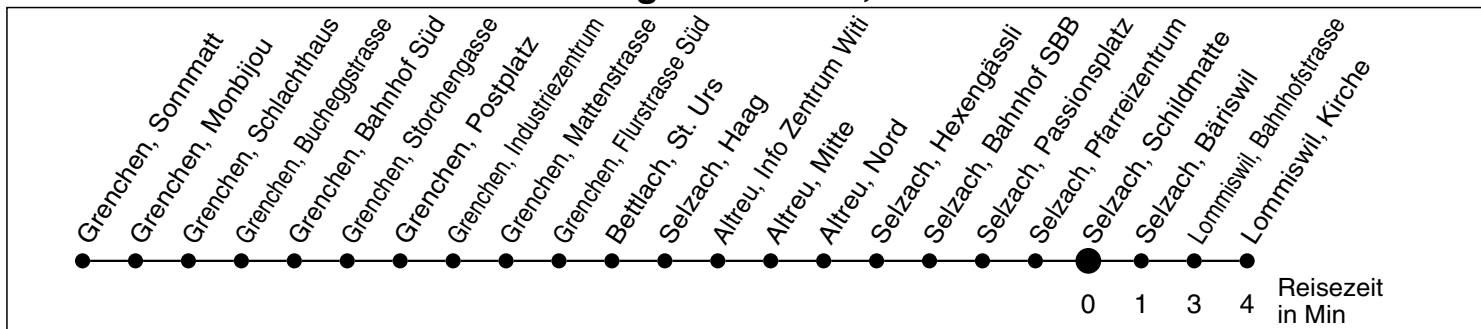

# 32

Abfahrtszeiten ab

# Selzach, Schildmatte

Gültig ab: 11.12.2011

## Richtung Lommiswil, Kirche

\* Der Sonntagsfahrplan gilt nebst den allg. Feiertagen auch am:  
7. Juni, 15. August und 1. November 2012.