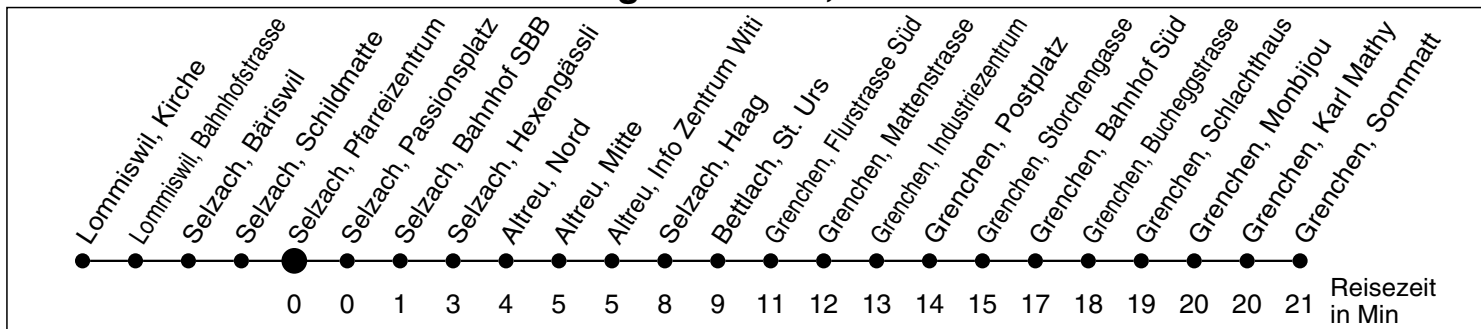

# 32

Abfahrtszeiten ab

## Richtung Grenchen, Sonnmatt

\* Der Sonntagsfahrplan gilt nebst den allg. Feiertagen auch am:  
7. Juni, 15. August und 1. November 2012.