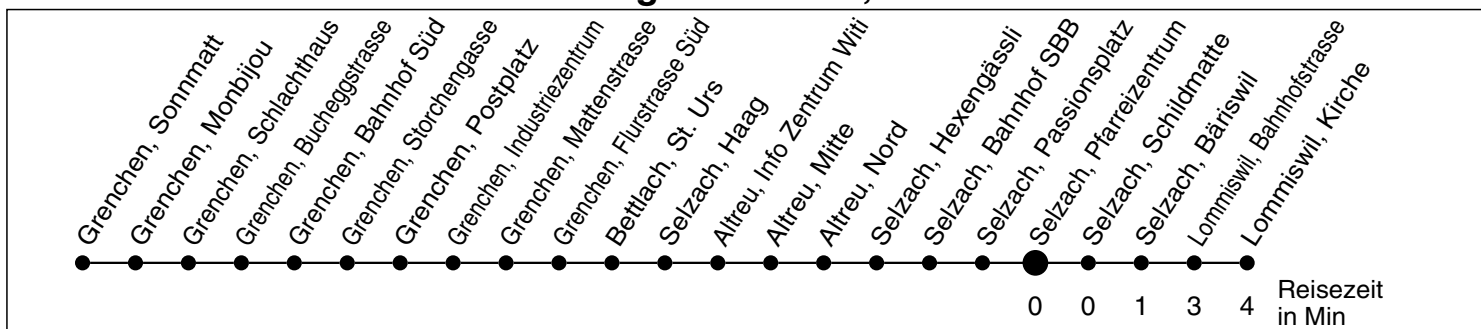

32

Abfahrtszeiten ab

Selzach, Pfarreizentrum

Gültig ab: 11.12.2011

Richtung Lommiswil, Kirche

Montag - Freitag

Samstag

Sonntag *

5	53			5
6	53			6
7	53	23		7
8	53	23		8
9	53	23		9
10	53	23		10
11	53	23		11
12	53	23		12
13	53	23		13
14	53	23		14
15	53	23		15
16	53	23		16
17	53	23		17
18	53	23		18
19	53			19
20				20
21				21
22				22
23				23
0				0
1				1
2				2
3				3
4				4

* Der Sonntagsfahrplan gilt nebst den allg. Feiertagen auch am:
7. Juni, 15. August und 1. November 2012.