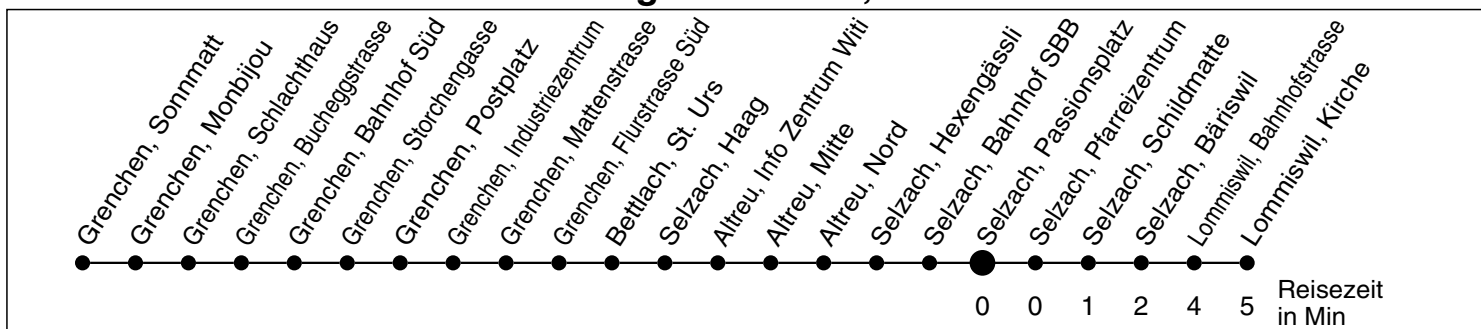

32

Abfahrtszeiten ab

Selzach, Passionsplatz

Gültig ab: 11.12.2011

Richtung Lommiswil, Kirche

Montag - Freitag

Samstag

Sonntag *

5	53			5
6	53			6
7	53	23		7
8	53	23		8
9	53	23		9
10	53	23		10
11	53	23		11
12	53	23		12
13	53	23		13
14	53	23		14
15	53	23		15
16	53	23		16
17	53	23		17
18	53	23		18
19	53			19
20				20
21				21
22				22
23				23
0				0
1				1
2				2
3				3
4				4

* Der Sonntagsfahrplan gilt nebst den allg. Feiertagen auch am:
7. Juni, 15. August und 1. November 2012.