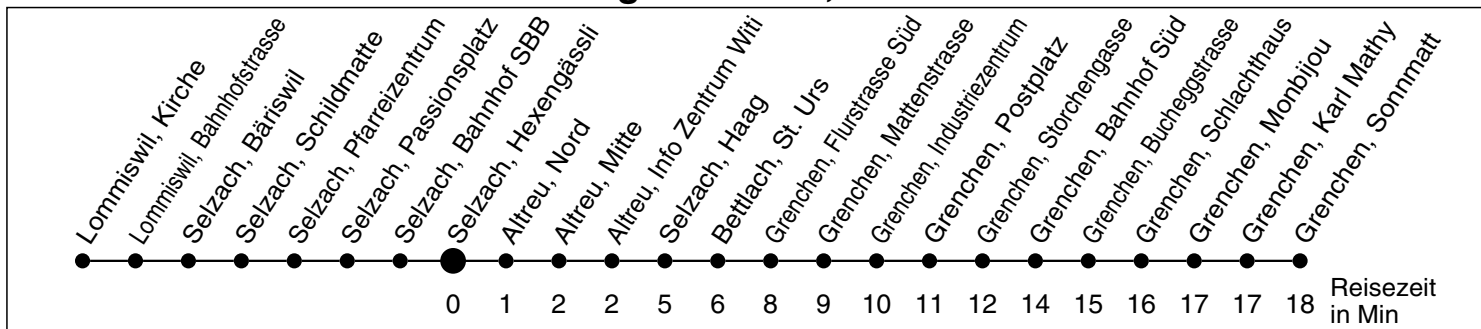

32

Abfahrtszeiten ab

Selzach, Hexengässli

Gültig ab: 11.12.2011

Richtung Grenchen, Sonnmatt

Montag - Freitag

Samstag

Sonntag *

5				5
6	08			6
7	08	37		7
8	08	37		8
9	08	37		9
10	08	37	41 ^e _b	10
11	08	37		11
12	08	37	41 ^e _b	12
13	08	37		13
14	08	37		14
15	08	37	41 ^e _b	15
16	08	37		16
17	08	37		17
18	08	37	41 ^e _c	18
19	08			19
20	08			20
21				21
22				22
23				23
0				0
1				1
2				2
3				3
4				4

* Der Sonntagsfahrplan gilt nebst den allg. Feiertagen auch am:
7. Juni, 15. August und 1. November 2012.

b ab Grenchen, Bahnhof Süd via Linie 38 nach Grenchenberg

c bis Grenchen, Bahnhof Süd

e verkehrt vom 24. März bis 1. November 2012