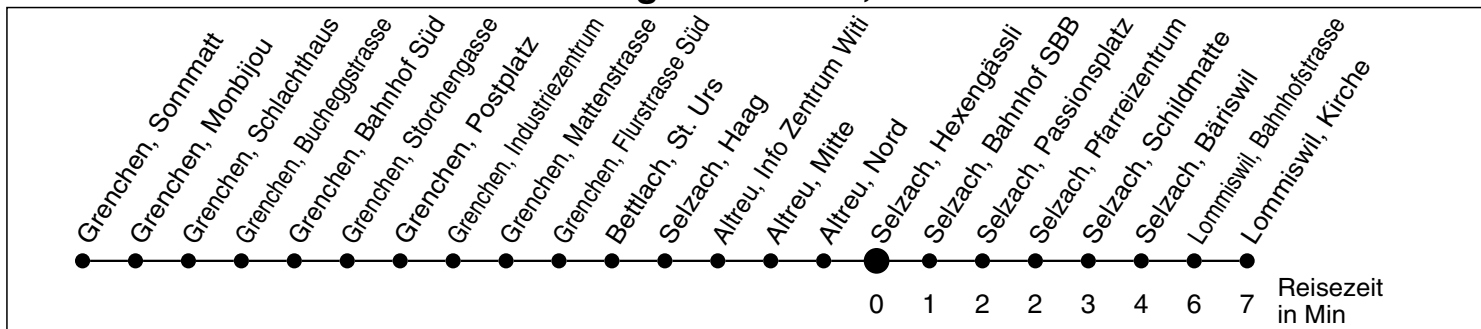

# 32

Abfahrtszeiten ab

# Selzach, Hexengässli

Gültig ab: 11.12.2011

## Richtung Lommiswil, Kirche