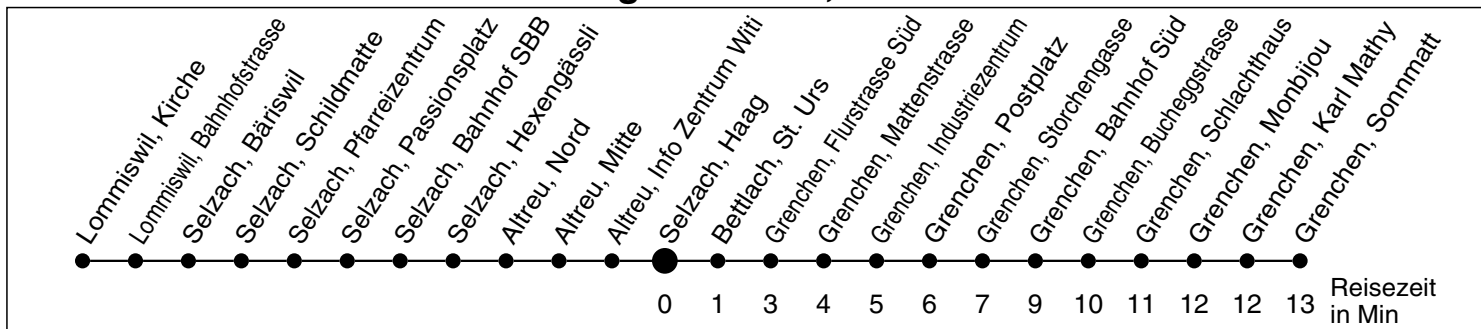

32

Abfahrtszeiten ab

Selzach, Haag

Gültig ab: 11.12.2011

Richtung Grenchen, Sonnmatt

Montag - Freitag

Samstag

Sonntag *

5				5
6	13			6
7	13	42		7
8	13	42		8
9	13	42		9
10	13	42	46 ^b	10
11	13	42		11
12	13	42	46 ^b	12
13	13	42		13
14	13	42		14
15	13	42	46 ^b	15
16	13	42		16
17	13	42		17
18	13	42	46 ^c	18
19	13			19
20	13			20
21				21
22				22
23				23
0				0
1				1
2				2
3				3
4				4

* Der Sonntagsfahrplan gilt nebst den allg. Feiertagen auch am:
7. Juni, 15. August und 1. November 2012.

b ab Grenchen, Bahnhof Süd via Linie 38 nach Grenchenberg

c bis Grenchen, Bahnhof Süd

e verkehrt vom 24. März bis 1. November 2012