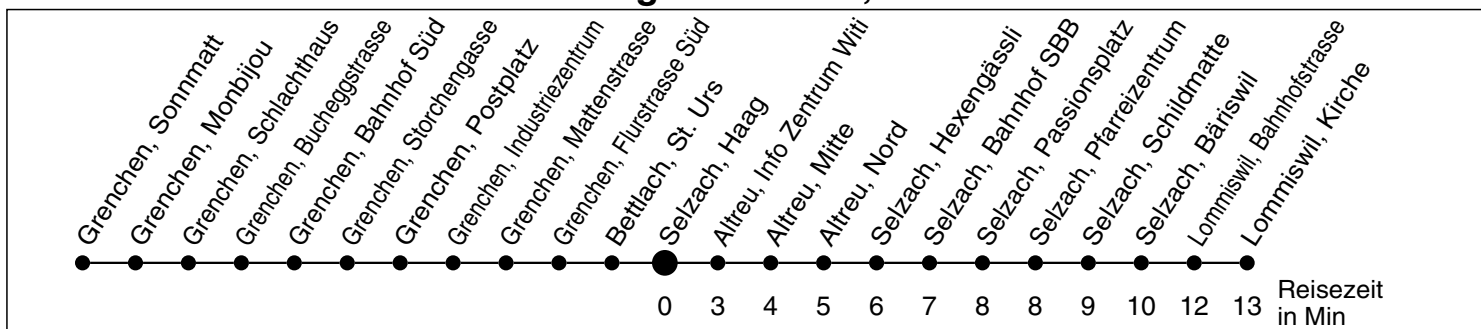

32

Abfahrtszeiten ab

Selzach, Haag

Gültig ab: 11.12.2011

Richtung Lommiswil, Kirche

Montag - Freitag

Samstag

Sonntag *

5	45			5
6	45			6
7	45	14		7
8	45	14		8
9	45	14		9
10	45	14	28 ^b	10
11	45	14		11
12	45	14	28 ^b	12
13	45	14		13
14	45	14		14
15	45	14	28 ^b	15
16	45	14		16
17	45	14		17
18	45	14	28 ^b	18
19	45			19
20				20
21				21
22				22
23				23
0				0
1				1
2				2
3				3
4				4

* Der Sonntagsfahrplan gilt nebst den allg. Feiertagen auch am:
7. Juni, 15. August und 1. November 2012.

b bis Selzach, Bahnhof SBB
e verkehrt vom 24. März bis 1. November 2012