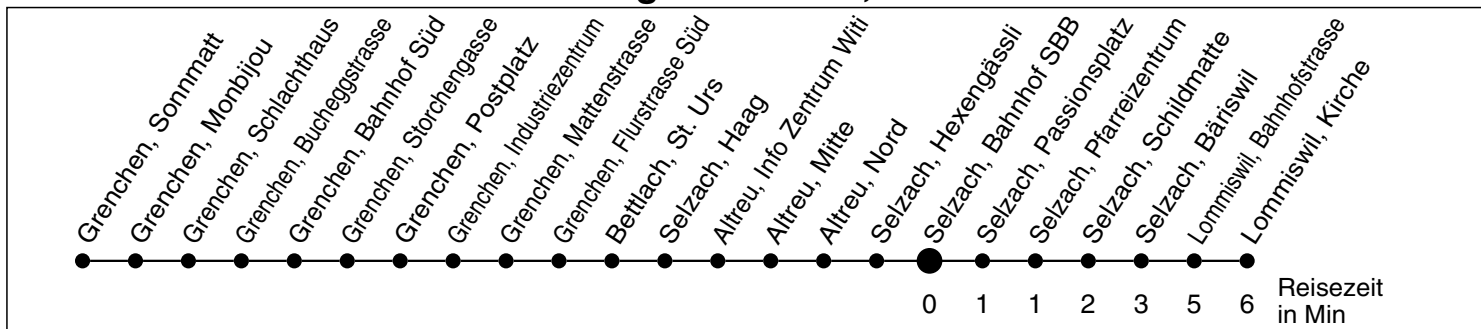

32

Abfahrtszeiten ab

Selzach, Bahnhof SBB

Gültig ab: 11.12.2011

Richtung Lommiswil, Kirche

Montag - Freitag

Samstag

Sonntag *

5	52			5
6	52			6
7	52	22		7
8	52	22		8
9	52	22		9
10	52	22		10
11	52	22		11
12	52	22		12
13	52	22		13
14	52	22		14
15	52	22		15
16	52	22		16
17	52	22		17
18	52	22		18
19	52			19
20				20
21				21
22				22
23				23
0				0
1				1
2				2
3				3
4				4

* Der Sonntagsfahrplan gilt nebst den allg. Feiertagen auch am:
7. Juni, 15. August und 1. November 2012.