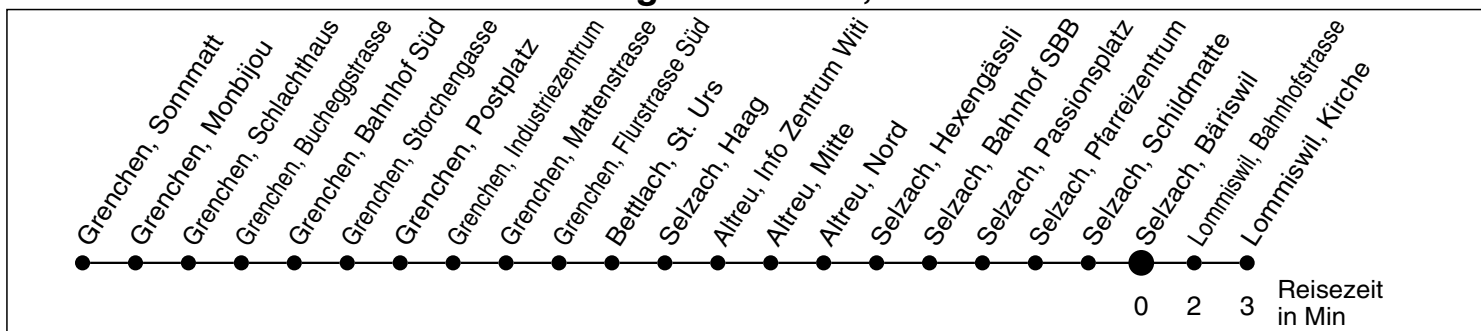

32

Abfahrtszeiten ab

Selzach, Bärswil

Gültig ab: 11.12.2011

Richtung Lommiswil, Kirche

Montag - Freitag

Samstag

Sonntag*

5	55			5
6	55			6
7	55	25		7
8	55	25		8
9	55	25		9
10	55	25		10
11	55	25		11
12	55	25		12
13	55	25		13
14	55	25		14
15	55	25		15
16	55	25		16
17	55	25		17
18	55	25		18
19	55			19
20				20
21				21
22				22
23				23
0				0
1				1
2				2
3				3
4				4

* Der Sonntagsfahrplan gilt nebst den allg. Feiertagen auch am:
 7. Juni, 15. August und 1. November 2012.