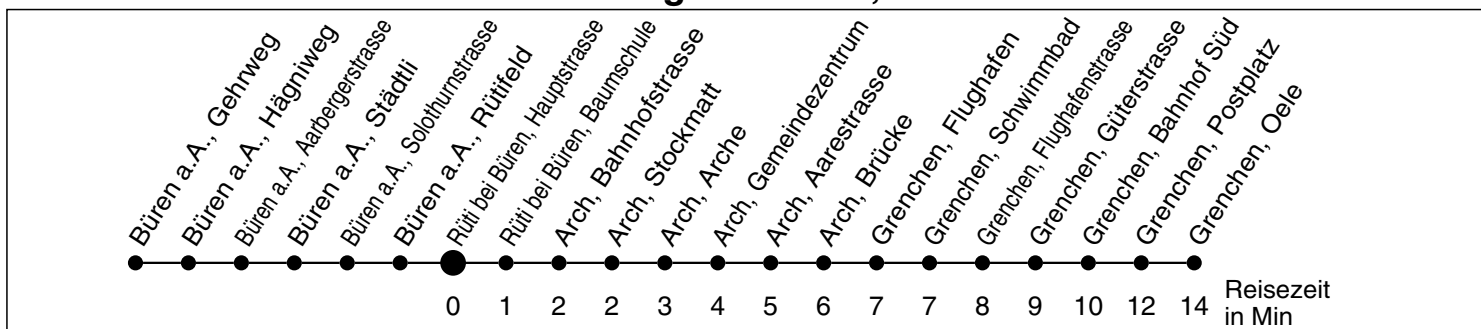

33

Abfahrtszeiten ab

Rüti bei Büren, Hauptstrasse

Gültig ab: 11.12.2011

Richtung Grenchen, Oele

Montag - Freitag

Samstag

Sonntag*

5				5
6	07			6
7	09	09 ^a _b	09 ^a _c	7
8	09	09 ^a _b	09 ^a _c	8
9	09	09 ^a _b	09 ^a _c	9
10	09	09 ^a _b	09 ^a _c	10
11	09	09 ^a _b	09 ^a _c	11
12	09	09 ^a _b	09 ^a _c	12
13	09	09 ^a _b	09 ^a _c	13
14	09	09 ^a _b	09 ^a _c	14
15	09	09 ^a _b	09 ^a _c	15
16	09	09 ^a _b	09 ^a _c	16
17	09	09 ^a _b	09 ^a _c	17
18	09 ^a	09 ^a _b	09 ^a _c	18
19	09 ^a _b	09 ^a _b	09 ^a _c	19
20	09 ^a	09 ^a	09 ^a _c	20
21				21
22				22
23	34 ^d _a	34 ^d _a	34 ^d _a	23
0				0
1				1
2				2
3				3
4				4

* Der Sonntagsfahrplan gilt nebst den allg. Feiertagen auch am:
7. Juni, 15. August und 1. November 2012.

- a bis Grenchen, Bahnhof Süd
- b ab Grenchen, Bahnhof Süd via Linie 22 nach Grenchen, Holzerhütte
- c ab Grenchen, Bahnhof Süd via Linie 26 nach Bettlach, Dorf
- d Platzzahl beschränkt, Gruppen auf Voranmeldung