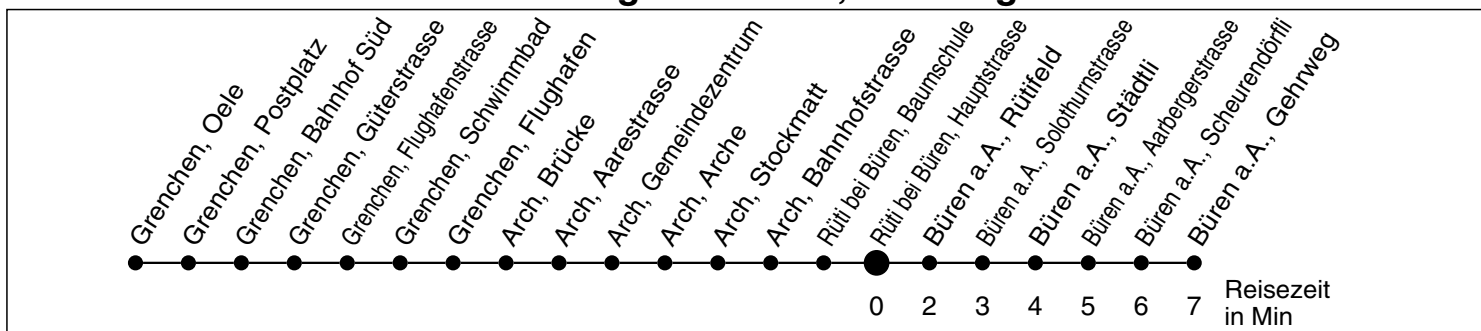

33

Abfahrtszeiten ab

Rüti bei Büren, Hauptstrasse

Gültig ab: 11.12.2011

Richtung Büren a.A., Gehrweg

Montag - Freitag

Samstag

Sonntag *

5	53			5
6	41*	53	53	6
7	53	53	53	7
8	53	53	53	8
9	53	53	53	9
10	53	53	53	10
11	53	53	53	11
12	53	53	53	12
13	53	53	53	13
14	53	53	53	14
15	53	53	53	15
16	53	53	53	16
17	53	53	53	17
18	53	53	53	18
19	53	53	53	19
20				20
21				21
22				22
23	22 ^d	22 ^d	22 ^d	23
0				0
1				1
2				2
3				3
4				4

* Der Sonntagsfahrplan gilt nebst den allg. Feiertagen auch am:
7. Juni, 15. August und 1. November 2012.

* bedient zusätzlich Haltestelle Büren a.A. Bahnhof
d Platzzahl beschränkt, Gruppen auf Voranmeldung