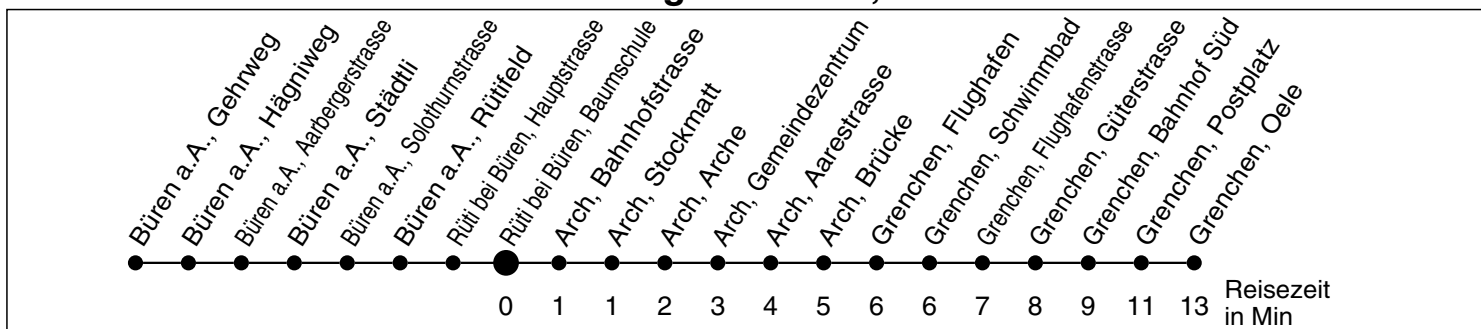

33

Abfahrtszeiten ab

Rüti bei Büren, Baumschule

Gültig ab: 11.12.2011

Richtung Grenchen, Oele

Montag - Freitag

Samstag

Sonntag *

5				5
6	08			6
7	10	10 ^a _b	10 ^a _c	7
8	10	10 ^a _b	10 ^a _c	8
9	10	10 ^a _b	10 ^a _c	9
10	10	10 ^a _b	10 ^a _c	10
11	10	10 ^a _b	10 ^a _c	11
12	10	10 ^a _b	10 ^a _c	12
13	10	10 ^a _b	10 ^a _c	13
14	10	10 ^a _b	10 ^a _c	14
15	10	10 ^a _b	10 ^a _c	15
16	10	10 ^a _b	10 ^a _c	16
17	10	10 ^a _b	10 ^a _c	17
18	10 ^a	10 ^a _b	10 ^a _c	18
19	10 ^a _b	10 ^a _b	10 ^a _c	19
20	10 ^a	10 ^a	10 ^a _c	20
21				21
22				22
23	34 ^d _a	34 ^d _a	34 ^d _a	23
0				0
1				1
2				2
3				3
4				4

* Der Sonntagsfahrplan gilt nebst den allg. Feiertagen auch am:
7. Juni, 15. August und 1. November 2012.

- a bis Grenchen, Bahnhof Süd
- b ab Grenchen, Bahnhof Süd via Linie 22 nach Grenchen, Holzerhütte
- c ab Grenchen, Bahnhof Süd via Linie 26 nach Bettlach, Dorf
- d Platzzahl beschränkt, Gruppen auf Voranmeldung