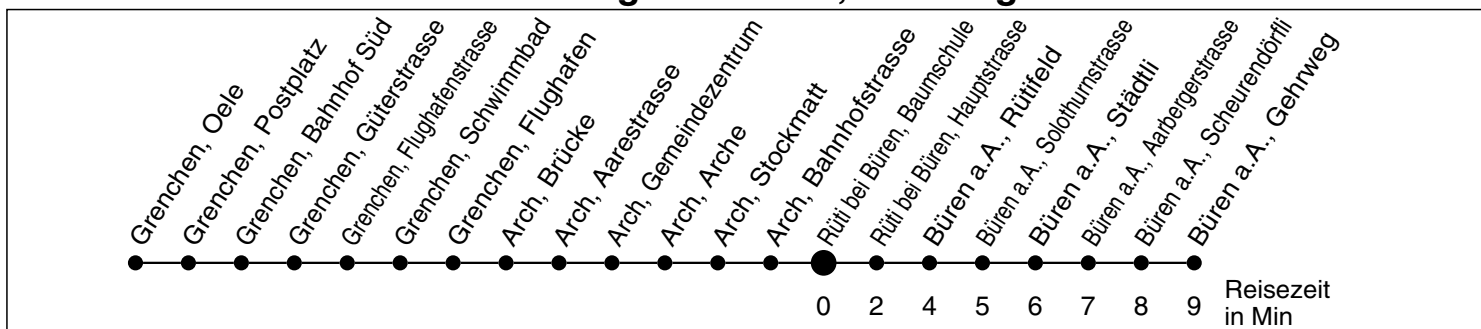

33

Abfahrtszeiten ab

Rüti bei Büren, Baumschule

Gültig ab: 11.12.2011

Richtung Büren a.A., Gehrweg

Montag - Freitag

Samstag

Sonntag *

5	51			5
6	39 [*]	51		6
7	51	51		7
8	51	51		8
9	51	51		9
10	51	51		10
11	51	51		11
12	51	51		12
13	51	51		13
14	51	51		14
15	51	51		15
16	51	51		16
17	51	51		17
18	51	51		18
19	51	51		19
20				20
21				21
22				22
23	20 ^d	20 ^d	20 ^d	23
0				0
1				1
2				2
3				3
4				4

* Der Sonntagsfahrplan gilt nebst den allg. Feiertagen auch am:
7. Juni, 15. August und 1. November 2012.

* bedient zusätzlich Haltestelle Büren a.A. Bahnhof
d Platzzahl beschränkt, Gruppen auf Voranmeldung