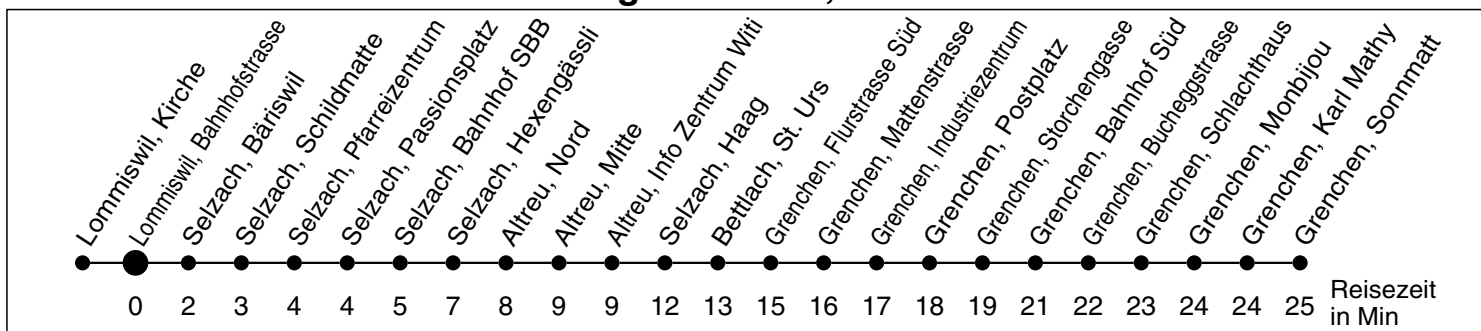

32

Abfahrtszeiten ab

Lommiswil, Bahnhofstrasse

Gültig ab: 11.12.2011

Richtung Grenchen, Sonnmatt

Montag - Freitag

Samstag

Sonntag *

| | | | | |
|----|----|----|--|----|
| 5 | | | | 5 |
| 6 | 01 | | | 6 |
| 7 | 01 | 30 | | 7 |
| 8 | 01 | 30 | | 8 |
| 9 | 01 | 30 | | 9 |
| 10 | 01 | 30 | | 10 |
| 11 | 01 | 30 | | 11 |
| 12 | 01 | 30 | | 12 |
| 13 | 01 | 30 | | 13 |
| 14 | 01 | 30 | | 14 |
| 15 | 01 | 30 | | 15 |
| 16 | 01 | 30 | | 16 |
| 17 | 01 | 30 | | 17 |
| 18 | 01 | 30 | | 18 |
| 19 | 01 | | | 19 |
| 20 | 01 | | | 20 |
| 21 | | | | 21 |
| 22 | | | | 22 |
| 23 | | | | 23 |
| 0 | | | | 0 |
| 1 | | | | 1 |
| 2 | | | | 2 |
| 3 | | | | 3 |
| 4 | | | | 4 |

* Der Sonntagsfahrplan gilt nebst den allg. Feiertagen auch am:
7. Juni, 15. August und 1. November 2012.