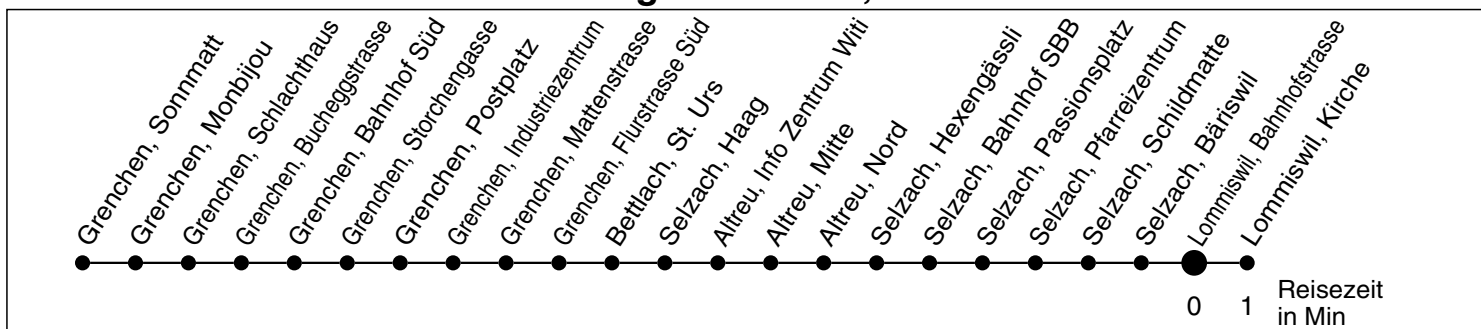

# 32

Abfahrtszeiten ab

## Richtung Lommiswil, Kirche

\* Der Sonntagsfahrplan gilt nebst den allg. Feiertagen auch am:  
7. Juni, 15. August und 1. November 2012.