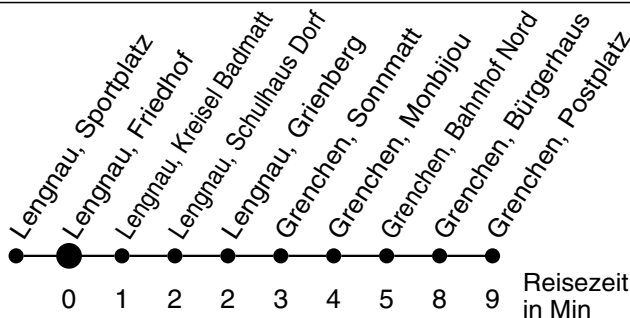

# 34

Abfahrtszeiten ab

## Richtung Grenchen, Postplatz

\* Der Sonntagsfahrplan gilt nebst den allg. Feiertagen auch am:  
7. Juni, 15. August und 1. November 2012.

a via Grenchen, Bahnhof Süd