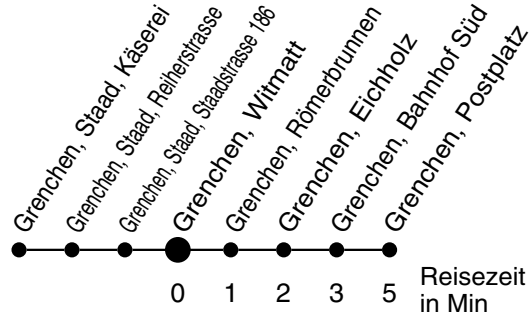

27

Abfahrtszeiten ab

Grenchen, Witmatt

Gültig ab: 11.12.2011

Richtung Grenchen, Postplatz

Montag - Freitag

Samstag

Sonntag*

5				5
6				6
7	15 ^R			7
8				8
9	15 ^R			9
10				10
11				11
12	15 ^R			12
13	15 ^R			13
14				14
15				15
16	25 ^R			16
17	25 ^R			17
18	25 ^R			18
19				19
20				20
21				21
22				22
23				23
0				0
1				1
2				2
3				3
4				4

* Der Sonntagsfahrplan gilt nebst den allg. Feiertagen auch am:
7. Juni, 15. August und 1. November 2012.

^R Fährt nur auf Voranmeldung spätestens 30 Minuten vor der angegebenen Abfahrtszeit, Tel: 032 652 08 08