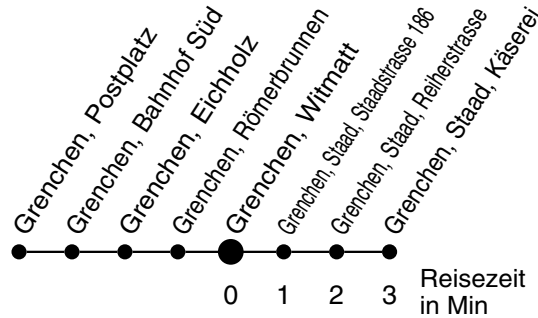

27

Abfahrtszeiten ab

Grenchen, Witmatt

Gültig ab: 11.12.2011

Richtung Grenchen, Staad, Käserei

Montag - Freitag

Samstag

Sonntag*

5				5
6				6
7	09 ^R			7
8				8
9	09 ^R			9
10				10
11				11
12	09 ^R			12
13	09 ^R			13
14				14
15				15
16	19 ^R			16
17	19 ^R			17
18	19 ^R			18
19				19
20				20
21				21
22				22
23				23
0				0
1				1
2				2
3				3
4				4

* Der Sonntagsfahrplan gilt nebst den allg. Feiertagen auch am:
7. Juni, 15. August und 1. November 2012.

^R Fährt nur auf Voranmeldung spätestens 30 Minuten vor der angegebenen Abfahrtszeit, Tel: 032 652 08 08