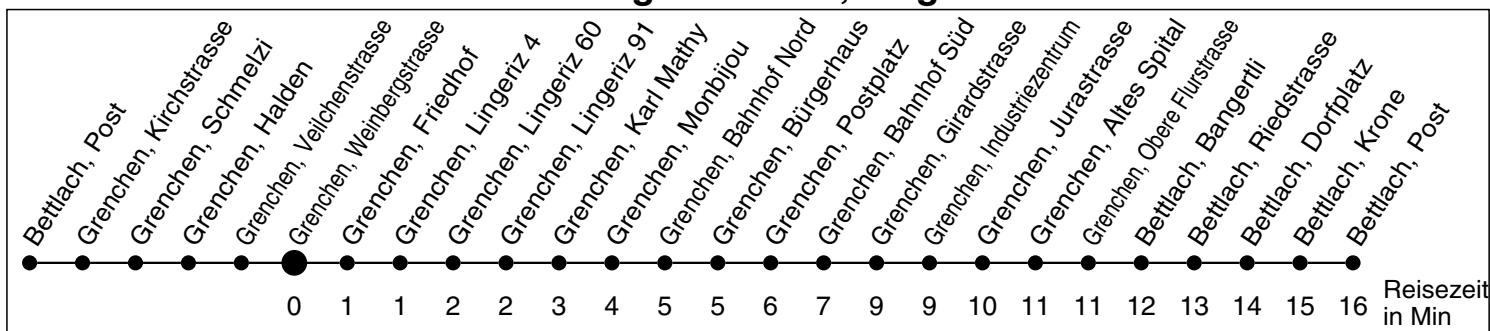

30

Abfahrtszeiten ab

Grenchen, Weinbergstrasse

Gültig ab: 11.12.2011

Richtung Grenchen, Lingeriz

Montag - Freitag

Samstag

Sonntag *

5				5
6				6
7				7
8				8
9				9
10				10
11				11
12				12
13				13
14				14
15				15
16				16
17				17
18				18
19				19
20	32	32	32	20
21	02 32	02 32	02 32	21
22	02 32	02 32	02 32	22
23	02 32	02 32	02 32	23
0	02	02	02	0
1				1
2				2
3				3
4				4

* Der Sonntagsfahrplan gilt nebst den allg. Feiertagen auch am:
7. Juni, 15. August und 1. November 2012.