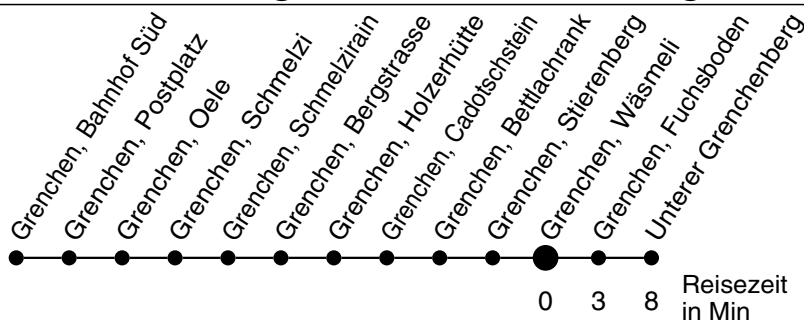

38

Abfahrtszeiten ab

Grenchen, Wäsmeli

Gültig ab: 11.12.2011

Richtung Unterer Grenchenberg

Montag - Freitag

Samstag

Sonntag*

a verkehrt vom 27.12.11-6.1.12, 23.7.-3.8.12 und 1.-12.10.12

d verkehrt vom 23.7.-3.8.2012 und 1.-12.10.2012

b verkehrt Mittwoch vom 2.5. - 31.10 sowie Montag-Freitag vom 27.12.11-6.1.12, 23.7.-3.8.12 und 1.-12.10.12

e verkehrt vom 24. März bis 1. November 2012

c verkehrt Mittwoch sowie Montag-Freitag vom 27.12.11-6.1.12, 23.7.-3.8.12 und 1.-12.10.12