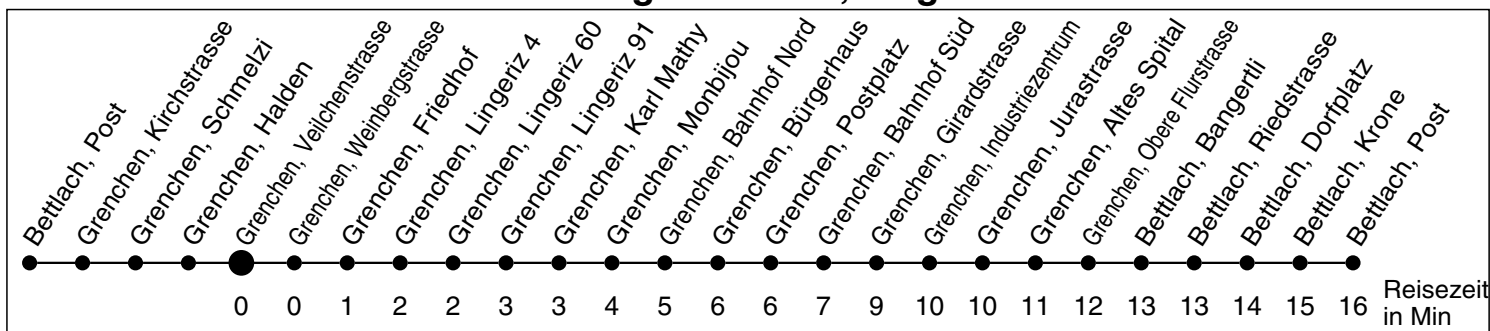

30

Abfahrtszeiten ab

# Grenchen, Veilchenstrasse

Gültig ab: 11.12.2011

## Richtung Grenchen, Lingeriz

\* Der Sonntagsfahrplan gilt nebst den allg. Feiertagen auch am:  
7. Juni, 15. August und 1. November 2012.