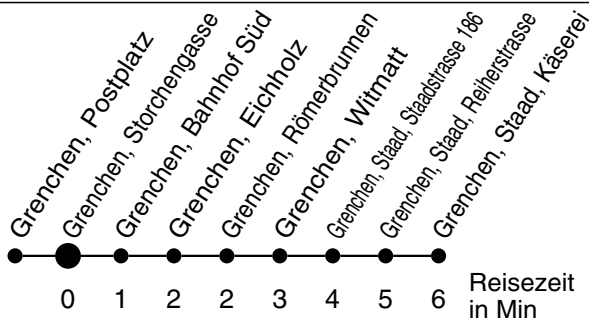

# 27

Abfahrtszeiten ab

## Richtung Grenchen, Staad, Käserei