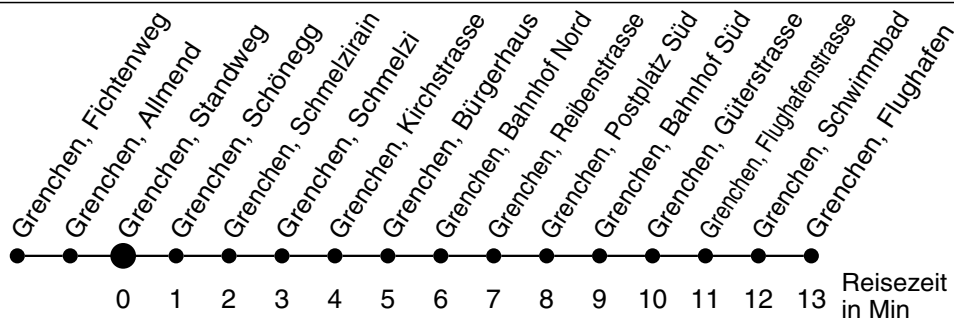

# 23

Abfahrtszeiten ab

# Grenchen, Standweg

Gültig ab: 11.12.2011

## Richtung Grenchen, Flughafen

\* Der Sonntagsfahrplan gilt nebst den allg. Feiertagen auch am:  
7. Juni, 15. August und 1. November 2012.

\* bedient zusätzlich Haltestelle Oele  
a bis Grenchen, Bahnhof Süd