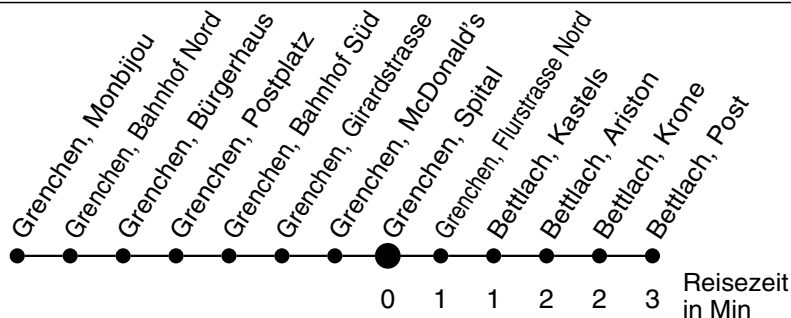

25

Abfahrtszeiten ab

Grenchen, Spital

Gültig ab: 11.12.2011

Richtung Bettlach, Post

Montag - Freitag

Samstag

Sonntag*

5				5
6	11 41			6
7	11 41	11 41	11	7
8	11 41	11 41	11	8
9	11 41	11 41	11	9
10	11 41	11 41	11	10
11	11 41	11 41	11	11
12	11 41	11 41	11	12
13	11 41	11 41	11	13
14	11 41	11 41	11	14
15	11 41	11 41	11	15
16	11 41	11 41	11	16
17	11 41	11 41	11	17
18	11 41	11	11	18
19	11 41	11	11	19
20	11	11	11	20
21				21
22				22
23				23
0				0
1				1
2				2
3				3
4				4

* Der Sonntagsfahrplan gilt nebst den allg. Feiertagen auch am:
 7. Juni, 15. August und 1. November 2012.