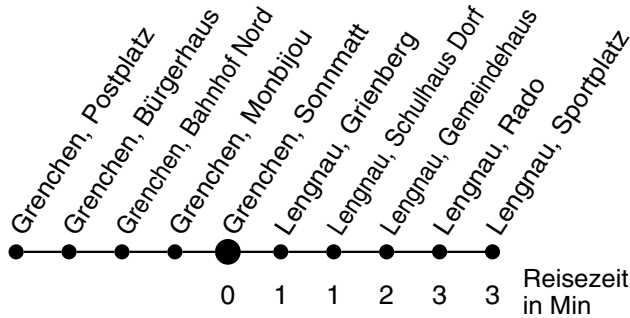

34

Abfahrtszeiten ab

Grenchen, Sonnmatt

Gültig ab: 11.12.2011

Richtung Lengnau, Sportplatz

Montag - Freitag

Samstag

Sonntag*

5	08 44			5
6	06 44			6
7	06 44	06 44		7
8	06 44	06 44		8
9	06 44	06 44		9
10	06 44	06 44		10
11	06 44	06 44		11
12	06 44	06 44		12
13	06 44	06 44		13
14	06 44	06 44		14
15	06 44	06 44		15
16	06 44	06 44		16
17	06 44	06 44		17
18	06 44	06 44		18
19	06 44	06 44		19
20	06	06		20
21				21
22				22
23				23
0				0
1				1
2				2
3				3
4				4

* Der Sonntagsfahrplan gilt nebst den allg. Feiertagen auch am:
7. Juni, 15. August und 1. November 2012.