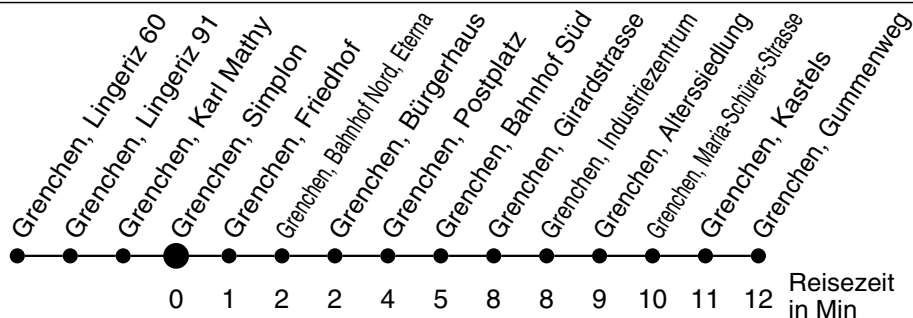

21

Abfahrtszeiten ab

Grenchen, Simplon

Gültig ab: 11.12.2011

Richtung Grenchen, Gummenweg

Montag - Freitag

Samstag

Sonntag*

5	41			5
6	11 26 41 56	41		6
7	11 26 41 56	11 41	41	7
8	11 41	11 41	11 41	8
9	11 41	11 41	11 41	9
10	11 41	11 41	11 41	10
11	11 26 41 56	11 41	11 41	11
12	11 26 41 56	11 41	11 41	12
13	11 26 41 56	11 41	11 41	13
14	11 26 41 56	11 41	11 41	14
15	11 26 41 56	11 41	11 41	15
16	11 26 41 56	11 41	11 41	16
17	11 26 41 56	11 41	11 41	17
18	11 26 41 56	11 41	11 41	18
19	11 41	11 41	11 41	19
20	11	11	11	20
21				21
22				22
23				23
0				0
1				1
2				2
3				3
4				4

* Der Sonntagsfahrplan gilt nebst den allg. Feiertagen auch am:
7. Juni, 15. August und 1. November 2012.