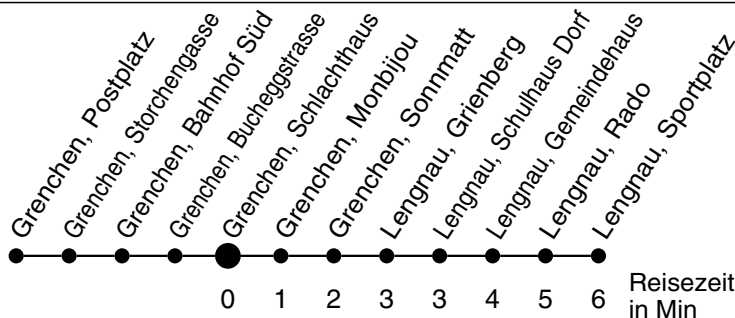

34

Abfahrtszeiten ab

Grenchen, Schlachthaus

Gültig ab: 11.12.2011

Richtung Lengnau, Sportplatz

Montag - Freitag

Samstag

Sonntag*

5	06 42			5
6	42			6
7	42	42		7
8	42	42		8
9	42	42		9
10	42	42		10
11	42	42		11
12	42	42		12
13	42	42		13
14	42	42		14
15	42	42		15
16	42	42		16
17	42	42		17
18	42	42		18
19	42	42		19
20				20
21				21
22				22
23				23
0				0
1				1
2				2
3				3
4				4

* Der Sonntagsfahrplan gilt nebst den allg. Feiertagen auch am:
 7. Juni, 15. August und 1. November 2012.