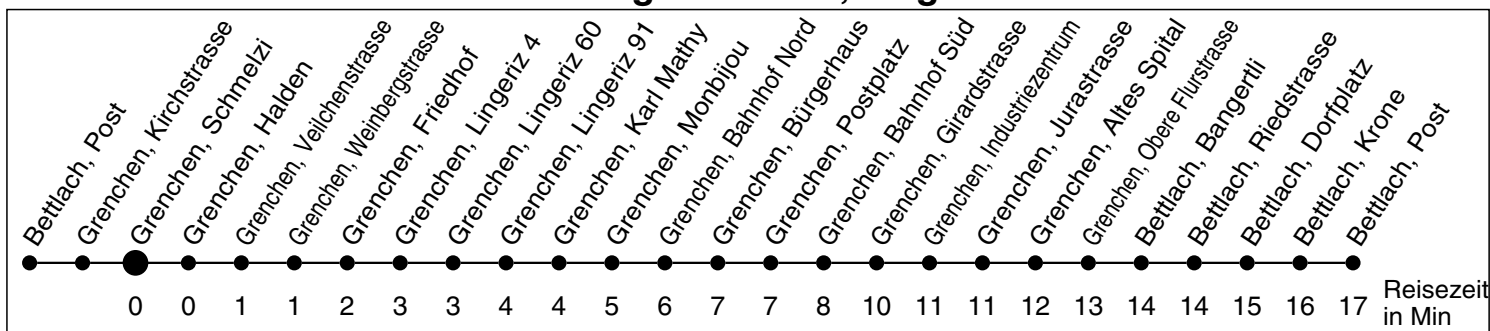

**30**

Abfahrtszeiten ab

# Grenchen, Schmelzi

Gültig ab: 11.12.2011

## Richtung Grenchen, Lingeriz

\* Der Sonntagsfahrplan gilt nebst den allg. Feiertagen auch am:  
7. Juni, 15. August und 1. November 2012.