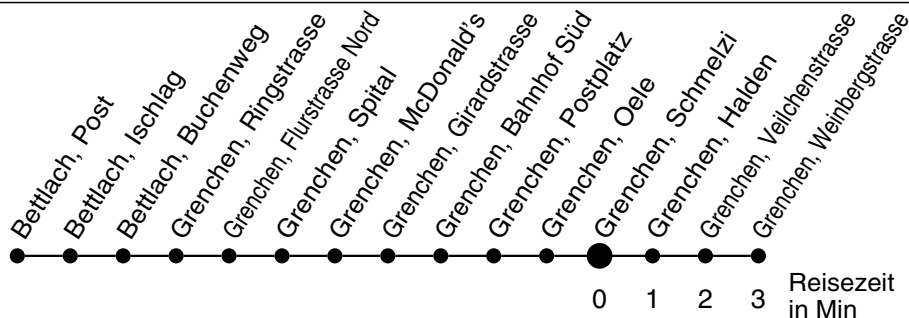

# 24

Abfahrtszeiten ab

## Richtung Grenchen, Weinbergstrasse

\* Der Sonntagsfahrplan gilt nebst den allg. Feiertagen auch am:  
7. Juni, 15. August und 1. November 2012.