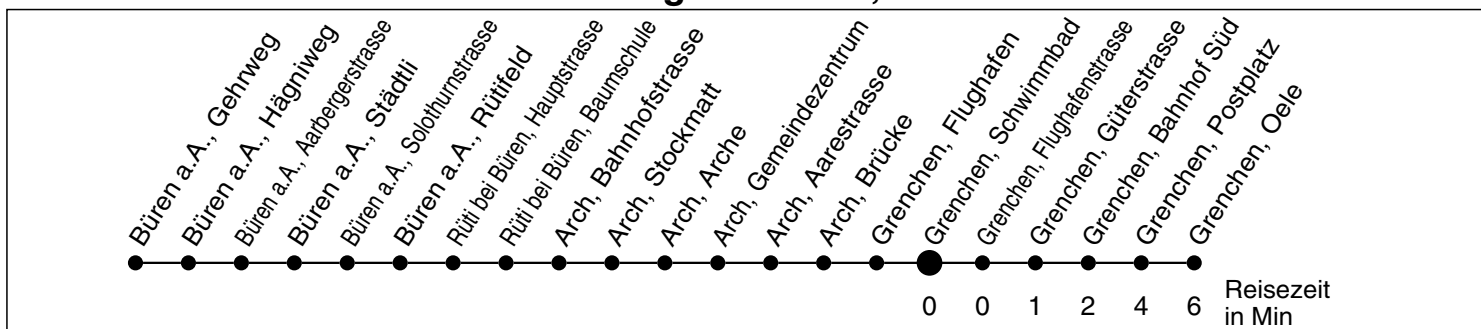

# 33

Abfahrtszeiten ab

# Grenchen, Schwimmbad

Gültig ab: 11.12.2011

## Richtung Grenchen, Oele

\* Der Sonntagsfahrplan gilt nebst den allg. Feiertagen auch am:  
7. Juni, 15. August und 1. November 2012.

- a bis Grenchen, Bahnhof Süd
- b ab Grenchen, Bahnhof Süd via Linie 22 nach Grenchen, Holzerhütte
- c ab Grenchen, Bahnhof Süd via Linie 26 nach Bettlach, Dorf
- d Platzzahl beschränkt, Gruppen auf Voranmeldung