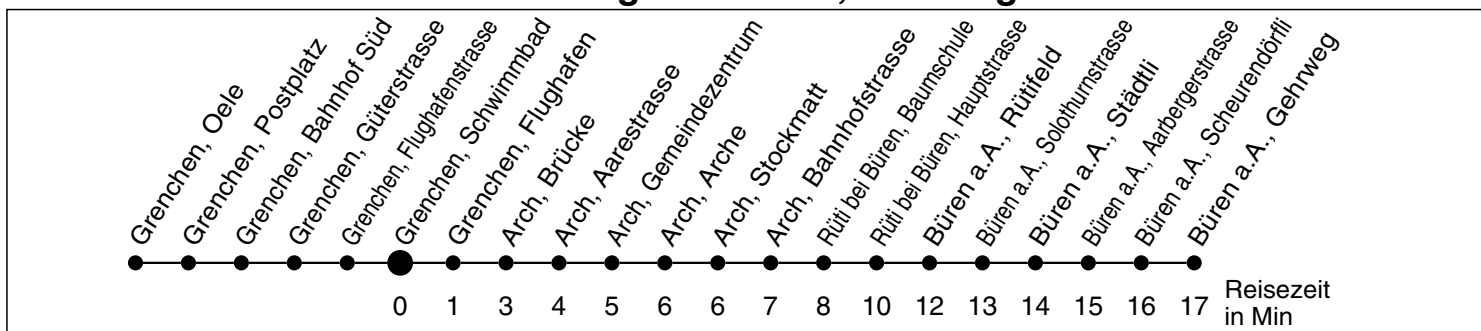

# 33

Abfahrtszeiten ab

# Grenchen, Schwimmbad

Gültig ab: 11.12.2011

## Richtung Büren a.A., Gehrweg