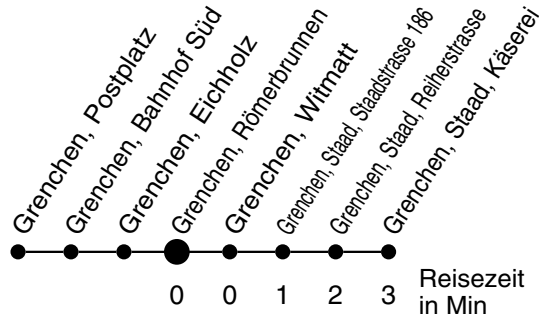

27

Abfahrtszeiten ab

# Grenchen, Römerbrunnen

Gültig ab: 11.12.2011

## Richtung Grenchen, Staad, Käserei