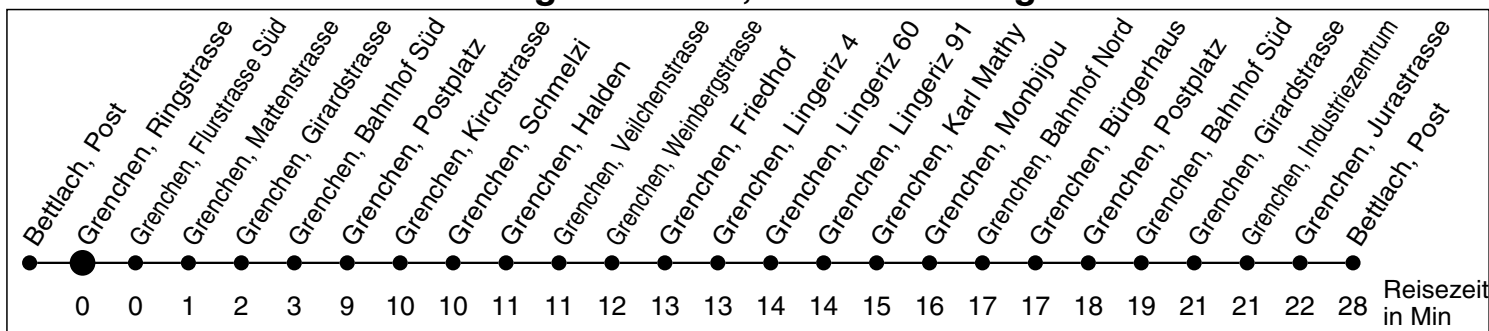

30

Abfahrtszeiten ab

Grenchen, Ringstrasse

Gültig ab: 11.12.2011

Richtung Grenchen, Schmelzi - Lingeriz

Montag - Freitag

Samstag

Sonntag *

5				5
6				6
7				7
8				8
9				9
10				10
11				11
12				12
13				13
14				14
15				15
16				16
17				17
18				18
19				19
20	20 50	20 50	20 50	20
21	20 50	20 50	20 50	21
22	20 50	20 50	20 50	22
23	20 50	20 50	20 50	23
0	25 ^a	25 ^a	25 ^a	0
1				1
2				2
3				3
4				4

* Der Sonntagsfahrplan gilt nebst den allg. Feiertagen auch am:
7. Juni, 15. August und 1. November 2012.

a bis Grenchen, Bahnhof Süd