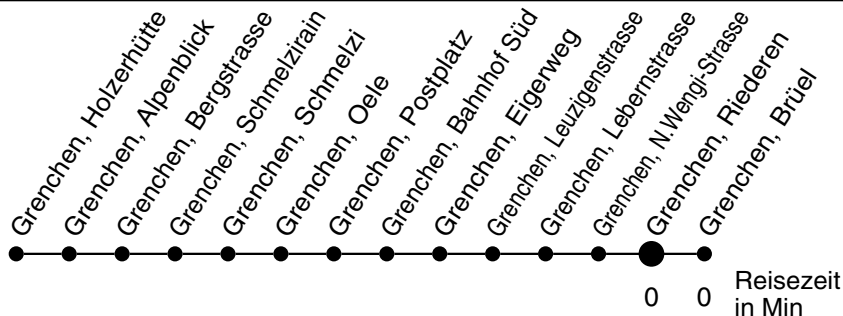

22

Abfahrtszeiten ab

Grenchen, Riederer

Gültig ab: 11.12.2011

Richtung Grenchen, Brüel

Montag - Freitag

Samstag

Sonntag*

5				5
6	14 44			6
7	14 44			7
8	14 44			8
9	14 44			9
10	14 44			10
11	14 44			11
12	14 44			12
13	14 44			13
14	14 44			14
15	14 44			15
16	14 44			16
17	14 44			17
18	14			18
19				19
20				20
21				21
22				22
23				23
0				0
1				1
2				2
3				3
4				4

* Der Sonntagsfahrplan gilt nebst den allg. Feiertagen auch am:
7. Juni, 15. August und 1. November 2012.