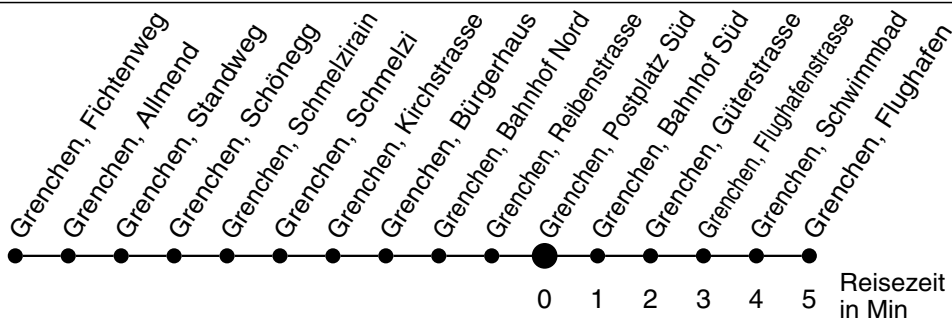

# 23

Abfahrtszeiten ab

# Grenchen, Postplatz Süd

Gültig ab: 11.12.2011

## Richtung Grenchen, Flughafen

\* Der Sonntagsfahrplan gilt nebst den allg. Feiertagen auch am:  
7. Juni, 15. August und 1. November 2012.

a bis Grenchen, Bahnhof Süd