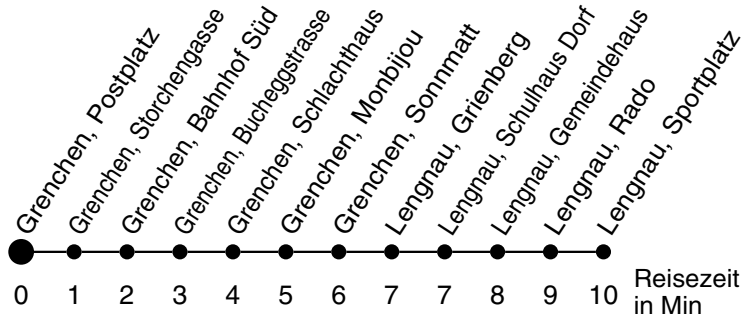

34

Abfahrtszeiten ab

Grenchen, Postplatz

Gültig ab: 11.12.2011

Richtung Lengnau, Sportplatz

Montag - Freitag

Samstag

Sonntag*

| | | | | |
|----|----|----|--|----|
| 5 | 36 | | | 5 |
| 6 | 36 | | | 6 |
| 7 | 36 | 36 | | 7 |
| 8 | 36 | 36 | | 8 |
| 9 | 36 | 36 | | 9 |
| 10 | 36 | 36 | | 10 |
| 11 | 36 | 36 | | 11 |
| 12 | 36 | 36 | | 12 |
| 13 | 36 | 36 | | 13 |
| 14 | 36 | 36 | | 14 |
| 15 | 36 | 36 | | 15 |
| 16 | 36 | 36 | | 16 |
| 17 | 36 | 36 | | 17 |
| 18 | 36 | 36 | | 18 |
| 19 | 36 | 36 | | 19 |
| 20 | | | | 20 |
| 21 | | | | 21 |
| 22 | | | | 22 |
| 23 | | | | 23 |
| 0 | | | | 0 |
| 1 | | | | 1 |
| 2 | | | | 2 |
| 3 | | | | 3 |
| 4 | | | | 4 |

* Der Sonntagsfahrplan gilt nebst den allg. Feiertagen auch am:
7. Juni, 15. August und 1. November 2012.