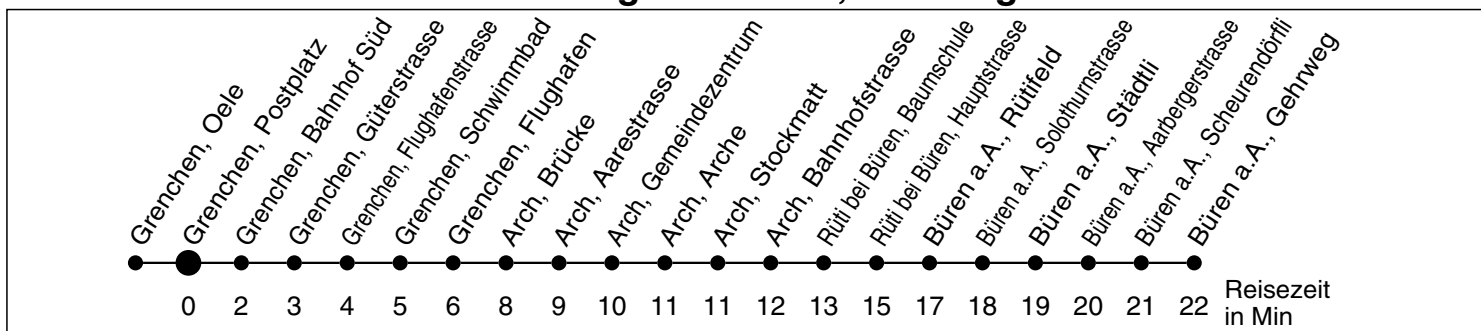

33

Abfahrtszeiten ab

Grenchen, Postplatz

Gültig ab: 11.12.2011

Richtung Büren a.A., Gehrweg

Montag - Freitag

Samstag

Sonntag *

5				5
6	26*			6
7	38			7
8	38			8
9	38			9
10	38			10
11	38			11
12	38			12
13	38			13
14	38			14
15	38			15
16	38			16
17	38			17
18				18
19				19
20				20
21				21
22				22
23				23
0				0
1				1
2				2
3				3
4				4

* Der Sonntagsfahrplan gilt nebst den allg. Feiertagen auch am:
7. Juni, 15. August und 1. November 2012.

* bedient zusätzlich Haltestelle Büren a.A. Bahnhof