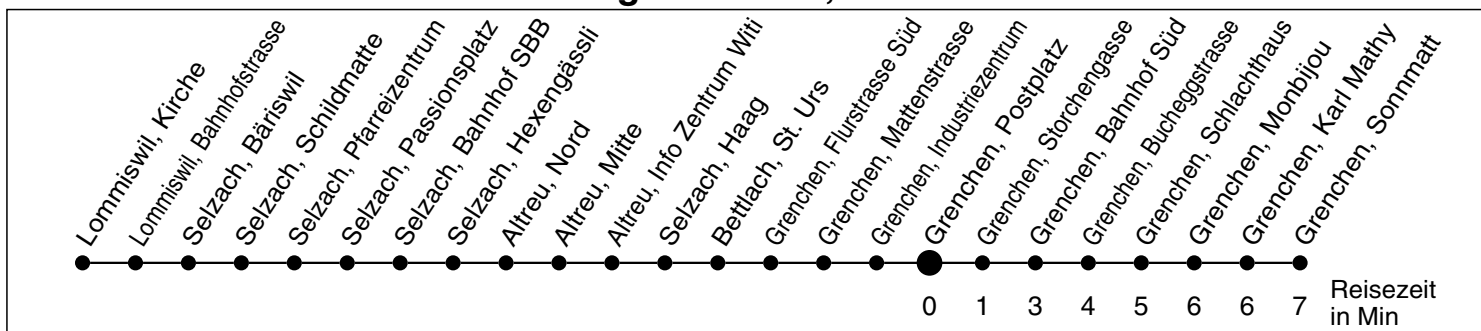

32

Abfahrtszeiten ab

Grenchen, Postplatz

Gültig ab: 11.12.2011

Richtung Grenchen, Sonnmatt

Montag - Freitag

Samstag

Sonntag *

5				5
6	19			6
7	19	48		7
8	19	48		8
9	19	48		9
10	19	48	52 ^b	10
11	19	48		11
12	19	48	52 ^b	12
13	19	48		13
14	19	48		14
15	19	48	52 ^b	15
16	19	48		16
17	19	48		17
18	19	48	52 ^c	18
19	19			19
20	19			20
21				21
22				22
23				23
0				0
1				1
2				2
3				3
4				4

* Der Sonntagsfahrplan gilt nebst den allg. Feiertagen auch am:
7. Juni, 15. August und 1. November 2012.

b ab Grenchen, Bahnhof Süd via Linie 38 nach Grenchenberg

c bis Grenchen, Bahnhof Süd

e verkehrt vom 24. März bis 1. November 2012