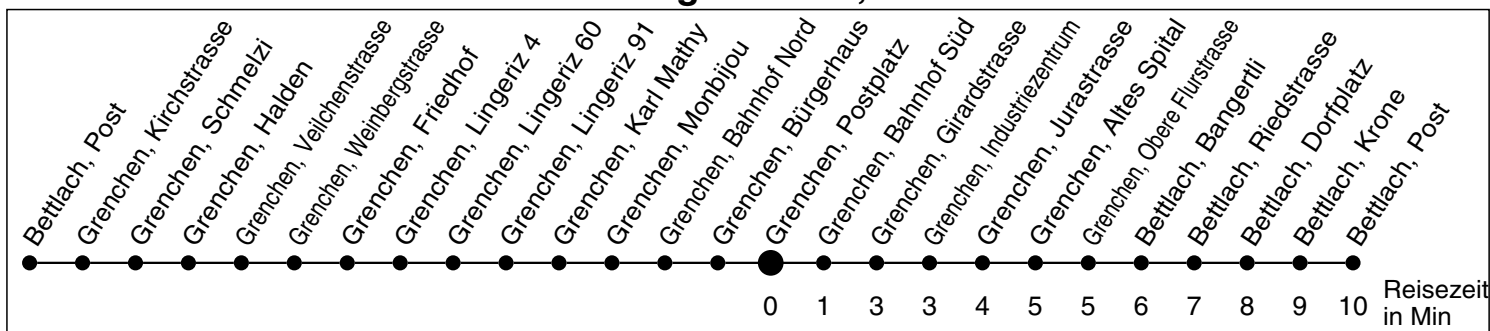

30

Abfahrtszeiten ab

Grenchen, Postplatz

Gültig ab: 11.12.2011

Richtung Bettlach, Post

Montag - Freitag

Samstag

Sonntag *

5				5
6				6
7				7
8				8
9				9
10				10
11				11
12				12
13				13
14				14
15				15
16				16
17				17
18				18
19				19
20	38	38	38	20
21	08 38	08 38	08 38	21
22	08 38	08 38	08 38	22
23	08 38	08 38	08 38	23
0	08	08	08	0
1				1
2				2
3				3
4				4

* Der Sonntagsfahrplan gilt nebst den allg. Feiertagen auch am:
7. Juni, 15. August und 1. November 2012.