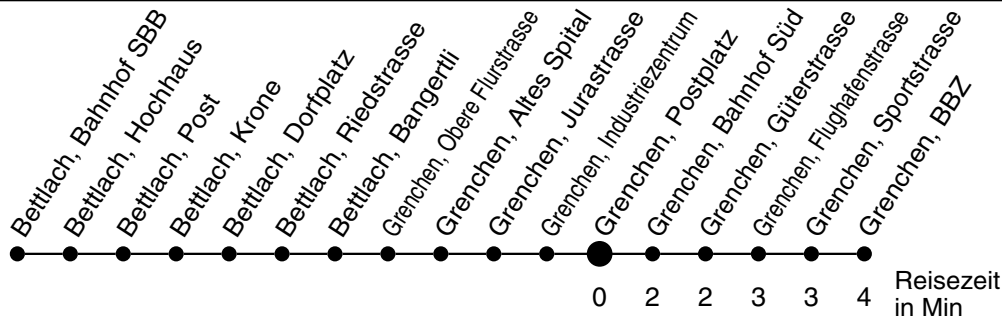

26

Abfahrtszeiten ab

Grenchen, Postplatz

Gültig ab: 11.12.2011

Richtung Grenchen, BBZ

Montag - Freitag

Samstag

Sonntag*

5	37			5
6	07 37	37	39 ^a	6
7	07 37	07 37	39 ^a	7
8	07 37	07 37	39 ^a	8
9	07 37	07 37	39 ^a	9
10	07 37	07 37	39 ^a	10
11	07 37	07 37	39 ^a	11
12	07 37	07 37	39 ^a	12
13	07 37	07 37	39 ^a	13
14	07 37	07 37	39 ^a	14
15	07 37	07 37	39 ^a	15
16	07 37	07 37	39 ^a	16
17	07 37	07 37	39 ^a	17
18	07 37	07 37	39 ^a	18
19	07 37	07 37	39 ^a	19
20	07	07		20
21				21
22				22
23				23
0				0
1				1
2				2
3				3
4				4

* Der Sonntagsfahrplan gilt nebst den allg. Feiertagen auch am:
7. Juni, 15. August und 1. November 2012.

a verkehrt ab Grenchen, Bahnhof Süd via Linie 33 nach Büren a.A.