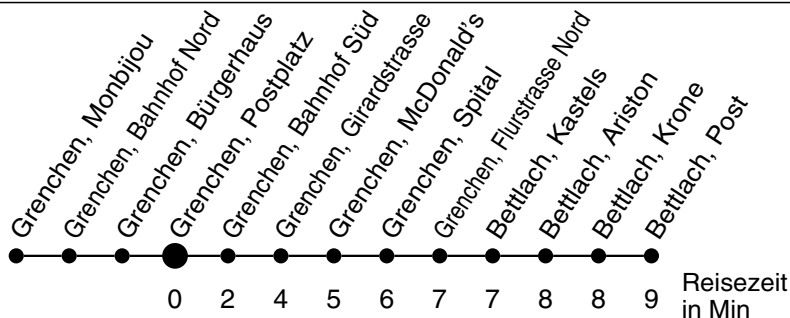

# 25

Abfahrtszeiten ab

# Grenchen, Postplatz

Gültig ab: 11.12.2011

## Richtung Bettlach, Post

\* Der Sonntagsfahrplan gilt nebst den allg. Feiertagen auch am:  
7. Juni, 15. August und 1. November 2012.