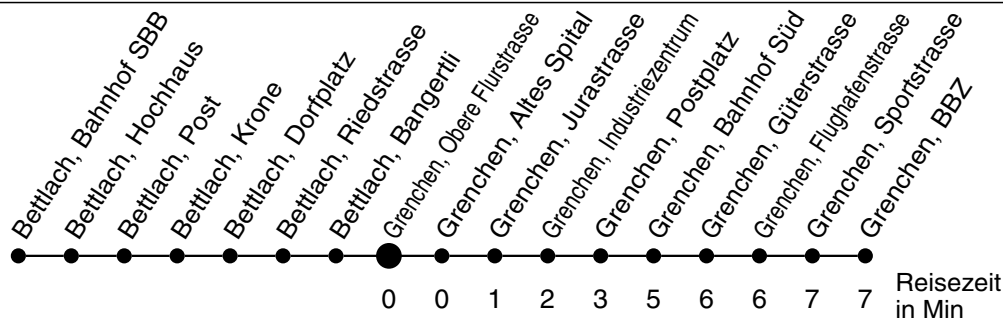

# 26

Abfahrtszeiten ab

# Grenchen, Obere Flurstrasse

Gültig ab: 11.12.2011

## Richtung Grenchen, BBZ

\* Der Sonntagsfahrplan gilt nebst den allg. Feiertagen auch am:  
7. Juni, 15. August und 1. November 2012.

a verkehrt ab Grenchen, Bahnhof Süd via Linie 33 nach Büren a.A.