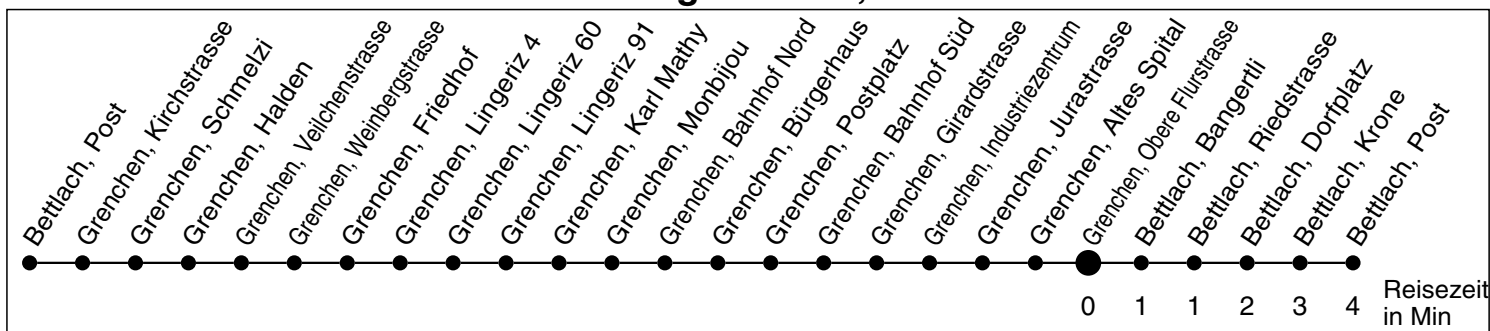

**30**

Abfahrtszeiten ab

# Grenchen, Obere Flurstrasse

Gültig ab: 11.12.2011

## Richtung Bettlach, Post

\* Der Sonntagsfahrplan gilt nebst den allg. Feiertagen auch am:  
7. Juni, 15. August und 1. November 2012.