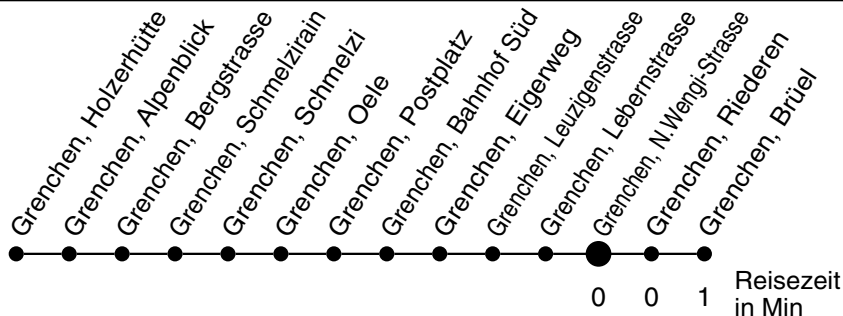

22

Abfahrtszeiten ab

Grenchen, N.Wengi-Strasse

Gültig ab: 11.12.2011

Richtung Grenchen, Brüel

Montag - Freitag

Samstag

Sonntag*

5				5
6	14 44			6
7	14 44			7
8	14 44			8
9	14 44			9
10	14 44			10
11	14 44			11
12	14 44			12
13	14 44			13
14	14 44			14
15	14 44			15
16	14 44			16
17	14 44			17
18	14			18
19				19
20				20
21				21
22				22
23				23
0				0
1				1
2				2
3				3
4				4

* Der Sonntagsfahrplan gilt nebst den allg. Feiertagen auch am:
 7. Juni, 15. August und 1. November 2012.