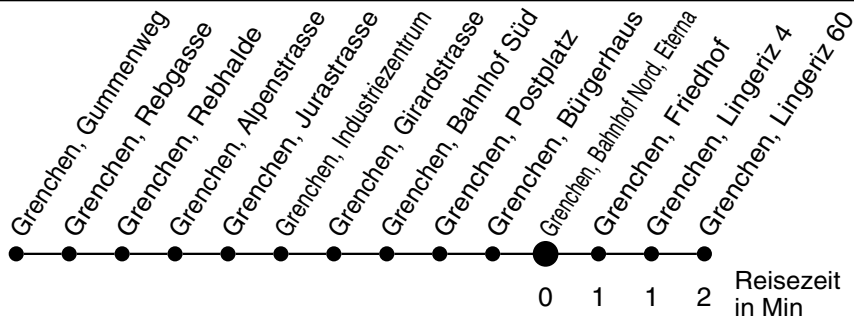

21

Abfahrtszeiten ab

Grenchen, Bahnhof Nord, Eterna

Gültig ab: 11.12.2011

Richtung Grenchen, Lingeriz 60

Montag - Freitag

Samstag

Sonntag *

5	35			5
6	05 20 35 50	35		6
7	05 20 35 50	05 35	35	7
8	05 35	05 35	05 35	8
9	05 35	05 35	05 35	9
10	05 35	05 35	05 35	10
11	05 20 35 50	05 35	05 35	11
12	05 20 35 50	05 35	05 35	12
13	05 20 35 50	05 35	05 35	13
14	05 20 35 50	05 35	05 35	14
15	05 20 35 50	05 35	05 35	15
16	05 20 35 50	05 35	05 35	16
17	05 20 35 50	05 35	05 35	17
18	05 20 35 50	05 35	05 35	18
19	05 35	05 35	05 35	19
20	05	05	05	20
21				21
22				22
23				23
0				0
1				1
2				2
3				3
4				4

* Der Sonntagsfahrplan gilt nebst den allg. Feiertagen auch am:
7. Juni, 15. August und 1. November 2012.